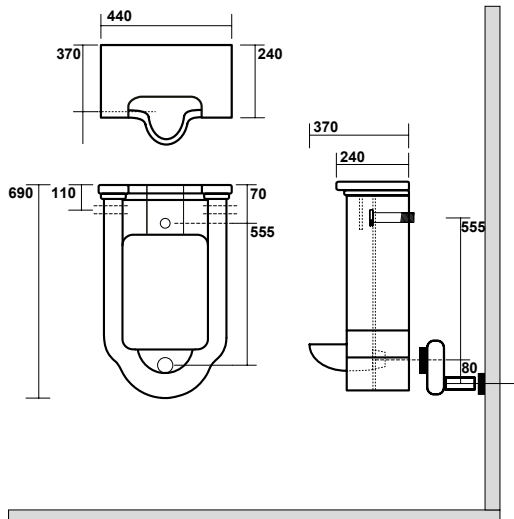

4116 Vaso unico "prolungato"
Btw wc pan "prolungato"

4182 Cassetta zaino
Low level cistern

4180 Cassetta alta
High level cistern

4120 Bidet monoforo "prolungato"
One hole bidet "prolungato"

4130 Orinatoio sospeso completo di sifone e fissaggi
 Wall hung urinal with siphon and fixing screws included