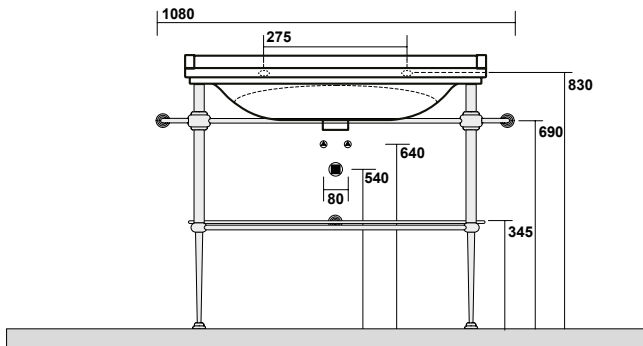

9196 Struttura a terra in metallo per lavabo da 100
completa di ripiano in vetro
Metal floor standing unit for washbasin 100 cm
with glass shelf