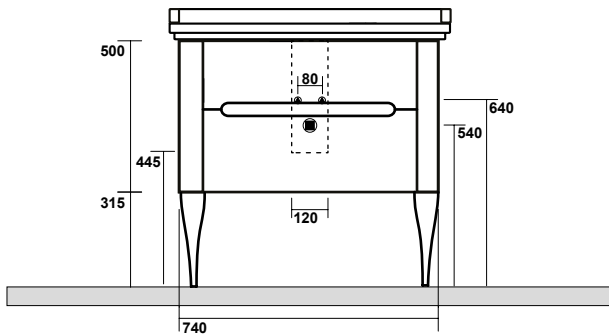

9193 Mobile sospeso per lavabo da 80 con 1 cassetto e 1 anta a ribalta in legno laccato

Laquered wood wall hung cabinet for washbasin 80 cm w/1 drawer and 1 drop front door