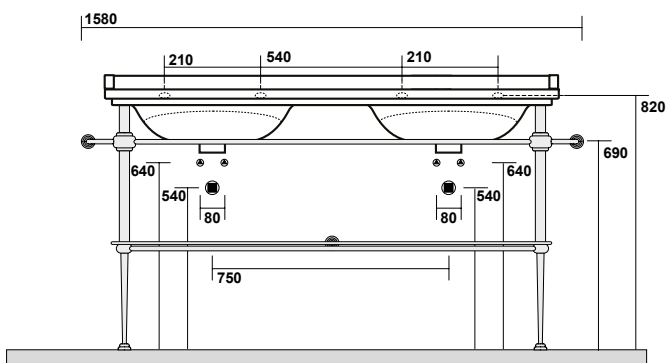

9195 Struttura a terra in metallo per lavabo da 150
completa di ripiano in vetro
Metal floor standing unit for washbasin 150 cm
with glass shelf