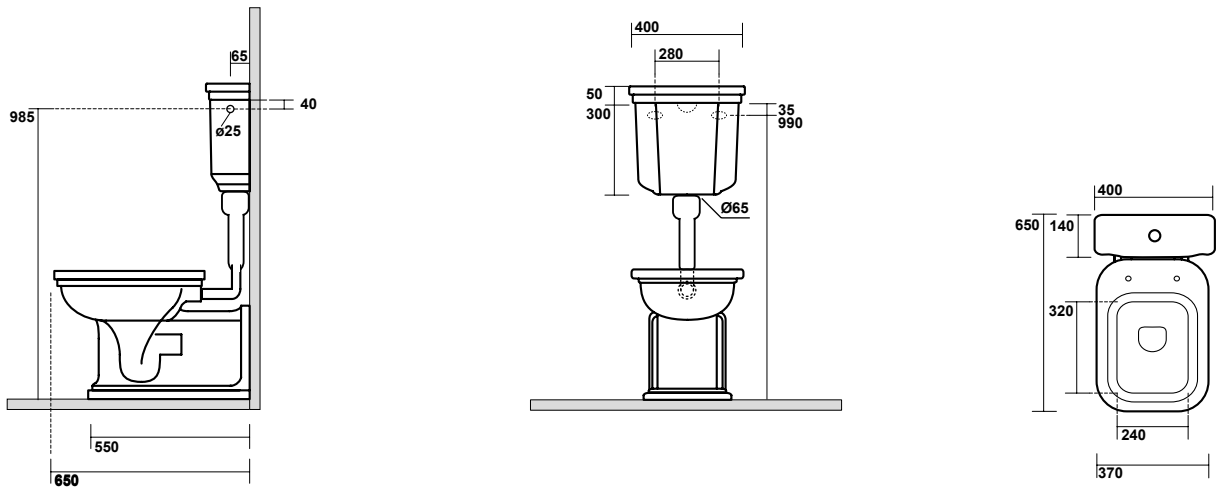

4182 Cassetta zaino
Low level cistern