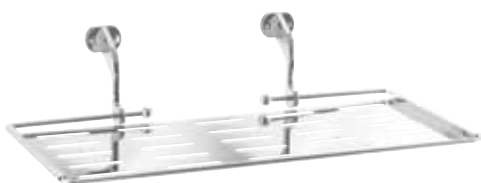

7412
DISPENSER PER SAPONE
Soap dispenser

7420
PORTA ROTOLO
Toilet roll holder

7425
PORTA SAPONE/SPUGNA
Soap dish and sponge rack

7421
**PORTA ROTOLO
CON COPERCHIO**
Toilet paper holder w/roll cover

7422
**PORTA ROTOLO
DI SCORTA**
Reserve toilet paper holder

7415 **PORTA SALVIETTA CM 40**
Towel rail cm 40

7413 **PORTA SALVIETTA CM 60**
Towel rail cm 60

7414 **PORTA SALVIETTA CM 60 DOPPIO**
Double towel rail cm 60

7426
**PORTASCIUGAMANI CON
GRIGLIA**
Towel rack