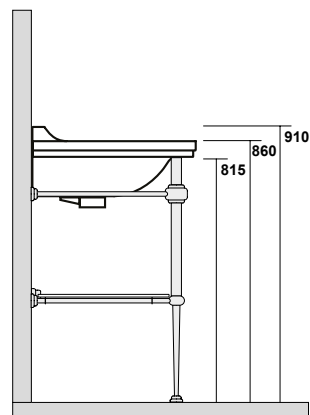

9195 Struttura a terra in metallo per lavabo da 150
completa di ripiano in vetro
Metal floor standing unit for washbasin 150 cm
with glass shelf