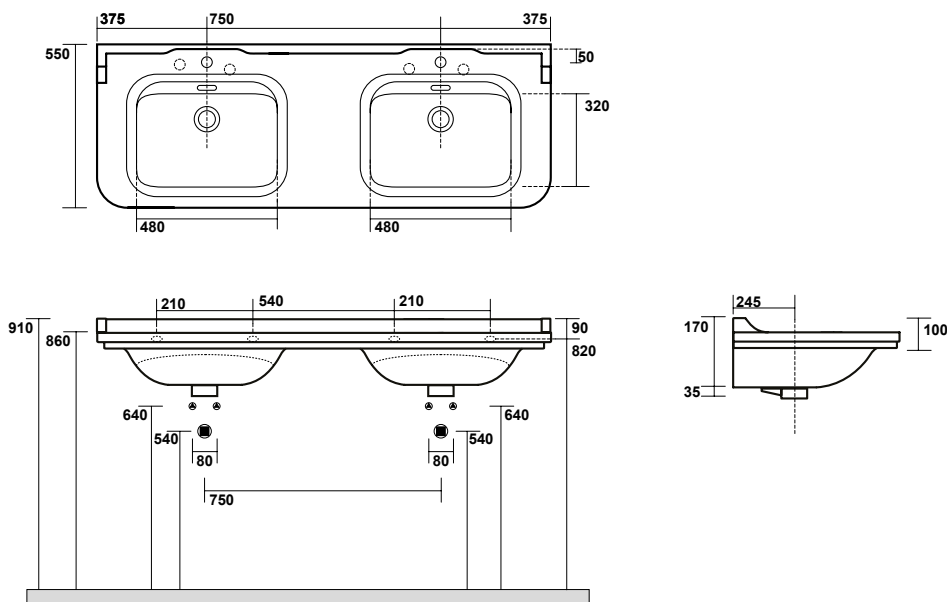

4143 Lavabo 150x55 doppia vasca sospeso monoforo (tre fori a richiesta)

One hole wall hung double basin 150x55 (three holes on demand)