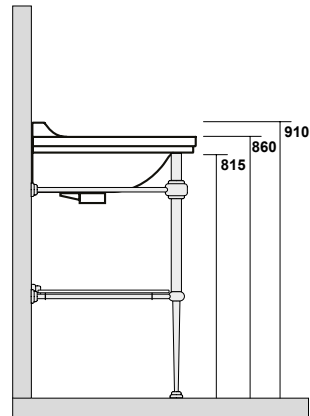

One hole wall hung double basin 150x55 (three holes on demand)

4142 Lavabo 100x55 sospeso monoforo (tre fori a richiesta)
 One hole wall hung washbasin 100x55 (three holes on demand)

7407 Specchio cm 80x70 filo lucido
 con interruttore luce
 Mirror cm 80x70 w/out frame w/switch

7406 Specchio cm 100x70 filo lucido
 con interruttore luce
 Mirror cm 100x70 w/out frame w/switch

7405 Specchio cm 150x70 filo lucido
 con interruttore luce
 Mirror cm 150x70 w/out frame w/switch

9197 Struttura a terra in metallo per lavabo da 80
 completa di ripiano in vetro
 Metal floor standing unit for washbasin 80 cm
 with glass shelf