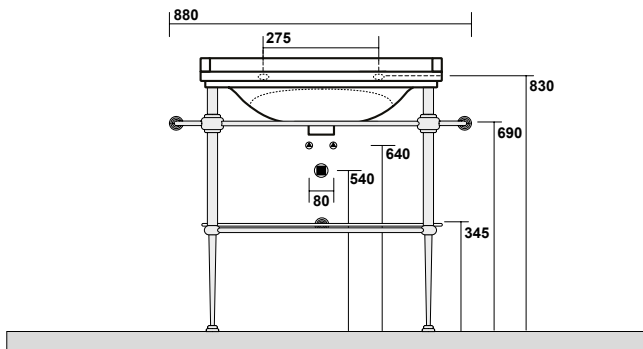

One hole wall hung double basin 150x55 (three holes on demand)

4142 Lavabo 100x55 sospeso monoforo (tre fori a richiesta)
 One hole wall hung washbasin 100x55 (three holes on demand)

7407 Specchio cm 80x70 filo lucido
 con interruttore luce
 Mirror cm 80x70 w/out frame w/switch

7406 Specchio cm 100x70 filo lucido
 con interruttore luce
 Mirror cm 100x70 w/out frame w/switch

7405 Specchio cm 150x70 filo lucido
 con interruttore luce
 Mirror cm 150x70 w/out frame w/switch

9197 Struttura a terra in metallo per lavabo da 80
 completa di ripiano in vetro
 Metal floor standing unit for washbasin 80 cm
 with glass shelf