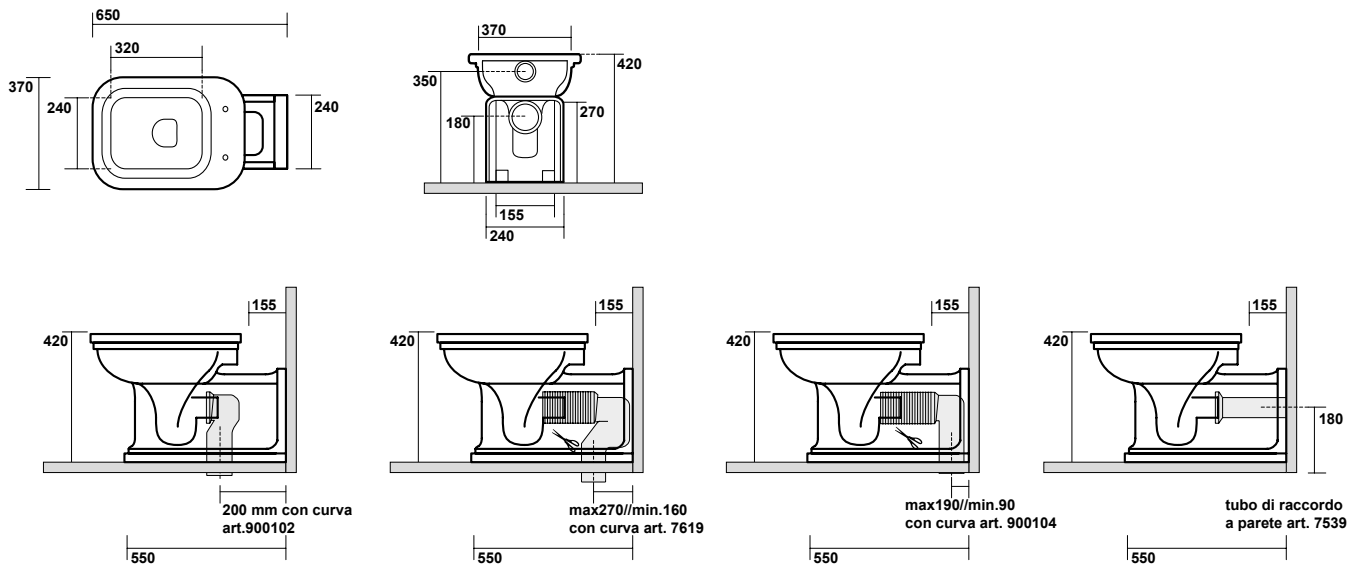

4116 Vaso unico "prolungato"
Btw wc pan "prolungato"