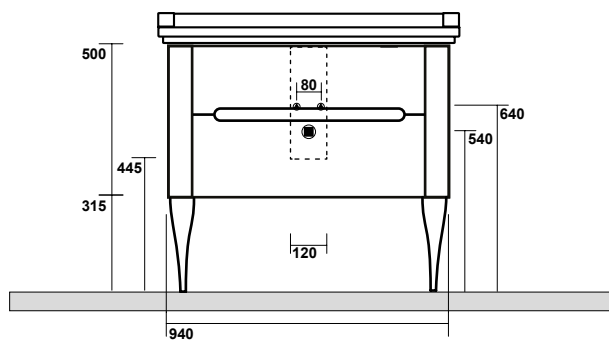

9192 Mobile sospeso per lavabo da 100 con 1 cassetto e 1 anta a ribalta in legno laccato

Laquered wood wall hung cabinet for washbasin 100 cm w/1 drawer and 1 drop front door