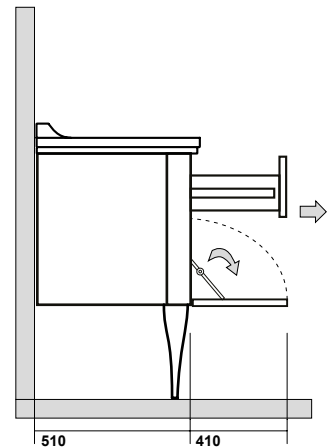

9193 Mobile sospeso per lavabo da 80 con 1 cassetto e 1 anta a ribalta in legno laccato

Laquered wood wall hung cabinet for washbasin 80 cm w/1 drawer and 1 drop front door