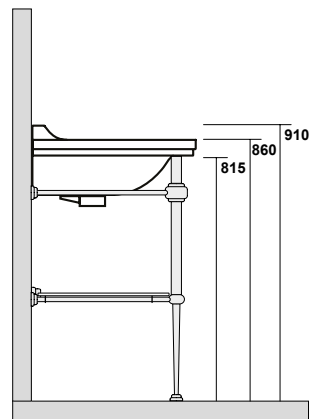

One hole wall hung double basin 150x55 (three holes on demand)

4142 Lavabo 100x55 sospeso monoforo (tre fori a richiesta)
 One hole wall hung washbasin 100x55 (three holes on demand)

7407 Specchio cm 80x70 filo lucido
 con interruttore luce
 Mirror cm 80x70 w/out frame w/switch

7406 Specchio cm 100x70 filo lucido
 con interruttore luce
 Mirror cm 100x70 w/out frame w/switch

7405 Specchio cm 150x70 filo lucido
 con interruttore luce
 Mirror cm 150x70 w/out frame w/switch

9197 Struttura a terra in metallo per lavabo da 80
 completa di ripiano in vetro
 Metal floor standing unit for washbasin 80 cm
 with glass shelf

9196 Struttura a terra in metallo per lavabo da 100
 completa di ripiano in vetro
 Metal floor standing unit for washbasin 100 cm
 with glass shelf

9195 Struttura a terra in metallo per lavabo da 150
 completa di ripiano in vetro
 Metal floor standing unit for washbasin 150 cm
 with glass shelf