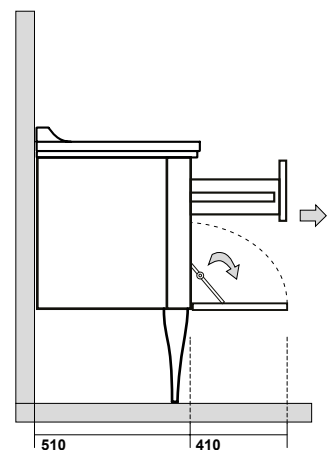

9191 Mobile sospeso per lavabo da 150 con 2 cassetti e 2 ante a ribalta in legno laccato

Laquered wood wall hung cabinet for washbasin 150 cm w/2 drawers and 2 drop front door