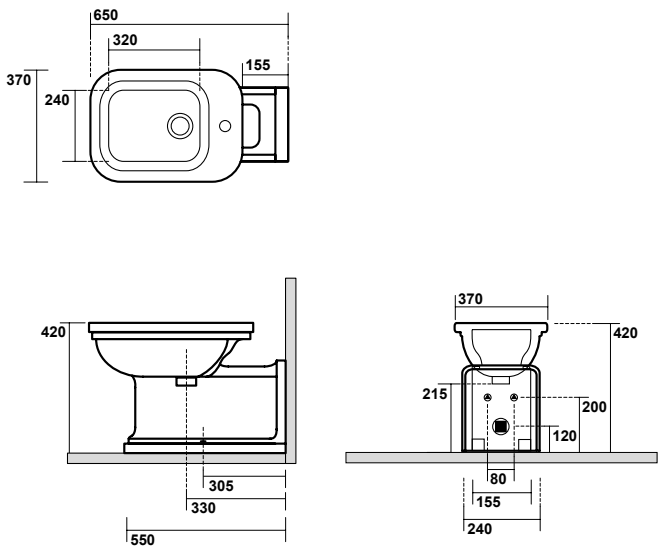

4116 Vaso unico "prolungato"
Btw wc pan "prolungato"

4182 Cassetta zaino
Low level cistern

4180 Cassetta alta
High level cistern

4120 Bidet monoforo "prolungato"
One hole bidet "prolungato"

4130 Orinatoio sospeso completo di sifone e fissaggi
 Wall hung urinal with siphon and fixing screws included