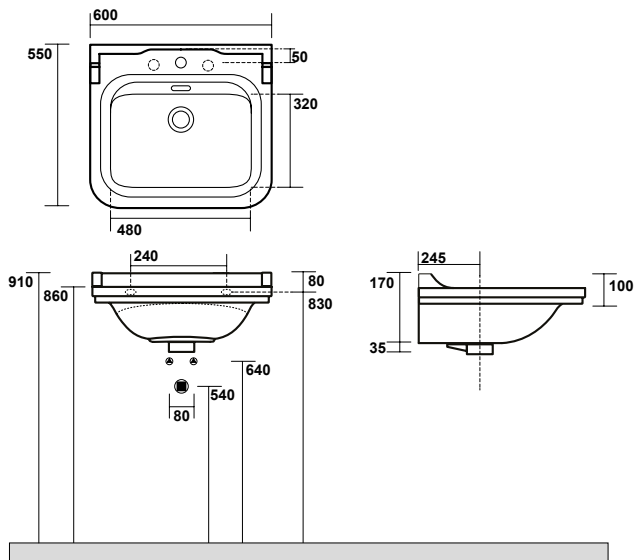

BORDEAUX
Bordeaux

NOCE
Walnut

4140 Lavabo 60x55 sospeso o su colonna monoforo
(tre fori a richiesta)

One hole wall hung or on pedestal washbasin 60x55
(three holes on demand)

4141 Lavabo 80x55 sospeso o su colonna monoforo
(tre fori a richiesta)