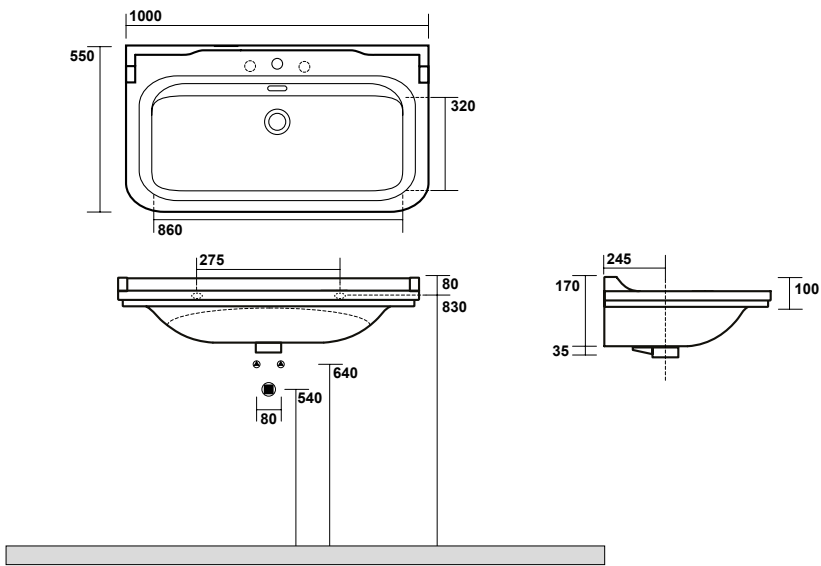

4142 Lavabo 100x55 sospeso monoforo (tre fori a richiesta)
One hole wall hung washbasin 100x55 (three holes on demand)

7407 Specchio cm 80x70 filo lucido
con interruttore luce
Mirror cm 80x70 w/out frame w/switch

7406 Specchio cm 100x70 filo lucido
con interruttore luce
Mirror cm 100x70 w/out frame w/switch