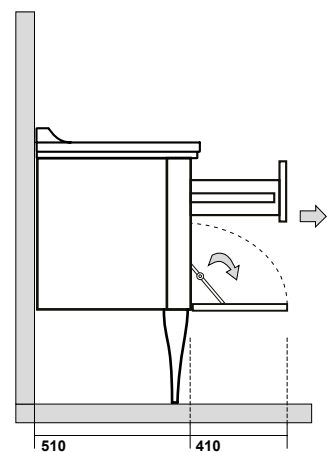

9192 Mobile sospeso per lavabo da 100 con 1 cassetto e 1 anta a ribalta in legno laccato

Laquered wood wall hung cabinet for washbasin 100 cm w/1 drawer and 1 drop front door