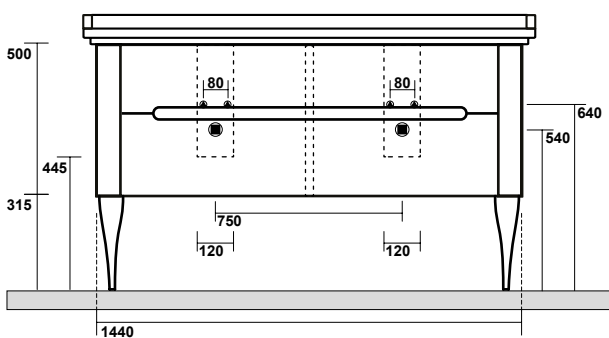

9191 Mobile sospeso per lavabo da 150 con 2 cassetti e 2 ante a ribalta in legno laccato

Laquered wood wall hung cabinet for washbasin 150 cm w/2 drawers and 2 drop front door