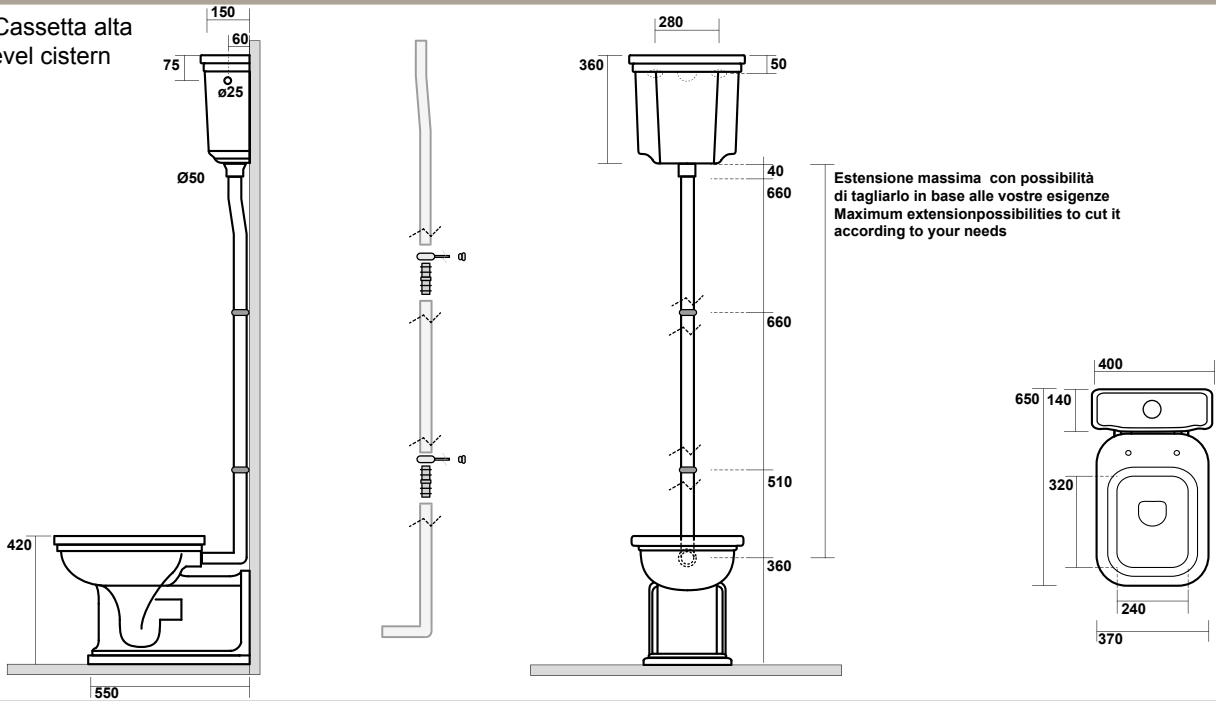

4180 Cassetta alta
High level cistern

4120 Bidet monoforo "prolungato"
One hole bidet "prolungato"