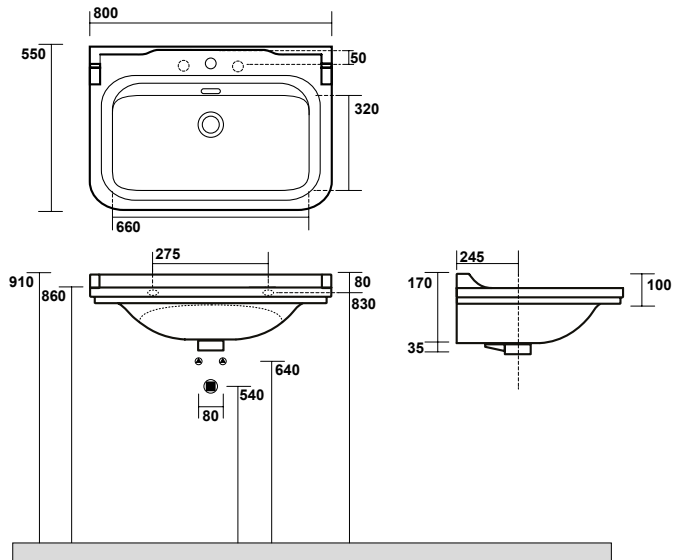

4141 Lavabo 80x55 sospeso o su colonna monoforo
(tre fori a richiesta)

One hole wall hung or on pedestal washbasin 80x55
(three holes on demand)