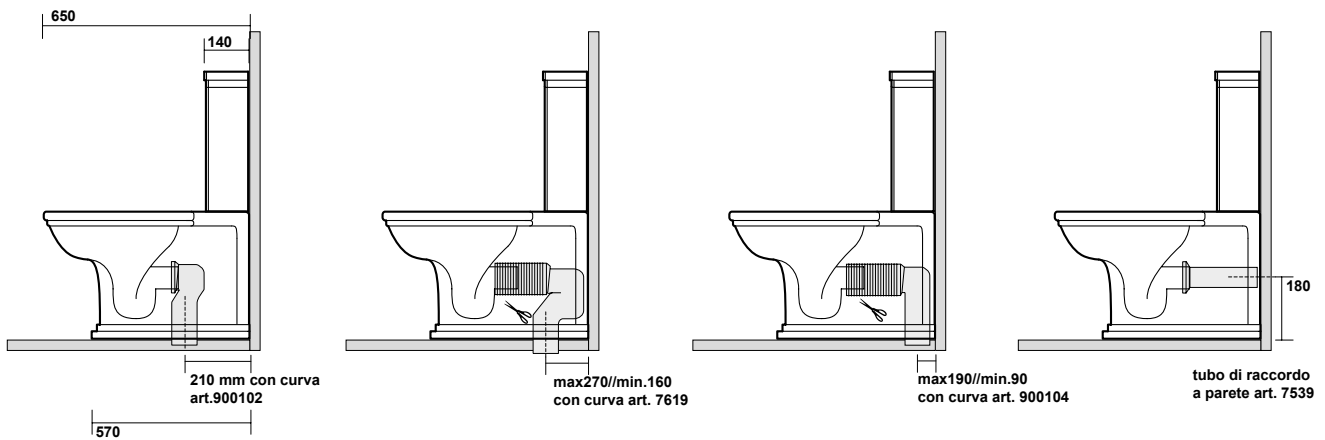

4181 Cassetta monoblocco

Close coupled cistern