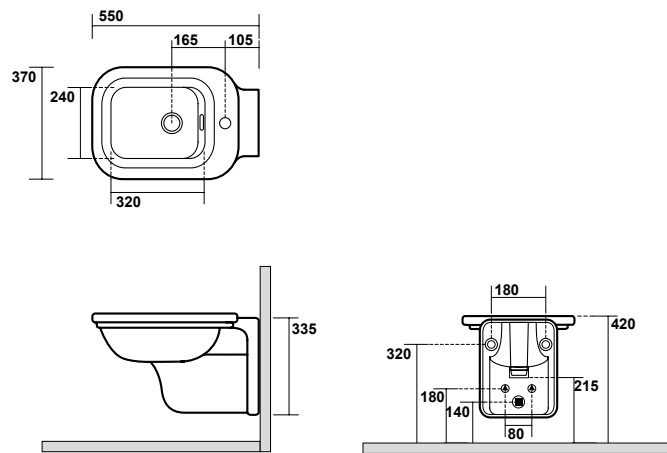

4118 Vaso unico
Btw wc pan

4121 Bidet monoforo
One hole bidet

4115 Vaso sospeso completo di protezione
acustica e antiurto
Wall hung wc, sound and shock
proof plate included

4125 Bidet sospeso monoforo completo di protezione
acustica e antiurto
One hole wall hung bidet, sound and shock
proof plate included