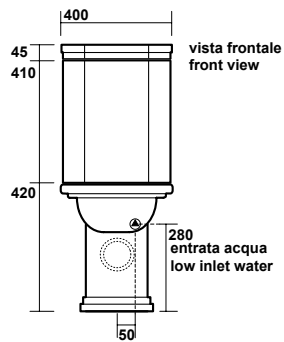

4181 Cassetta monoblocco

Close coupled cistern