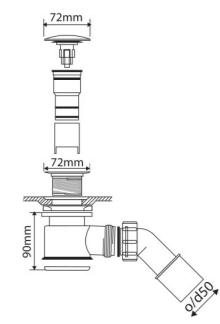

GOCCIA

free standing bathtub / Freistehende Badewanne / Vasca centro stanza

weight / Gewicht / peso

170 kg

weight with water / Gewicht mit wasser / peso con l'acqua

390 kg

total capacity of bowl / Gesamtvolumen / volume totale della vasca

Lavandino adattato al sistema di sifone con troppo pieno di tipo:

Dimensions specified with tolerance: length: (+10 -10) width: (+5 -5)

Die Maße werden mit folgender Toleranz angegeben: Länge: (+10 -10) Breite: (+5 -5)

Le dimensioni sono indicate con la tolleranza: lunghezza: (+10 -10) larghezza: (+5 -5)