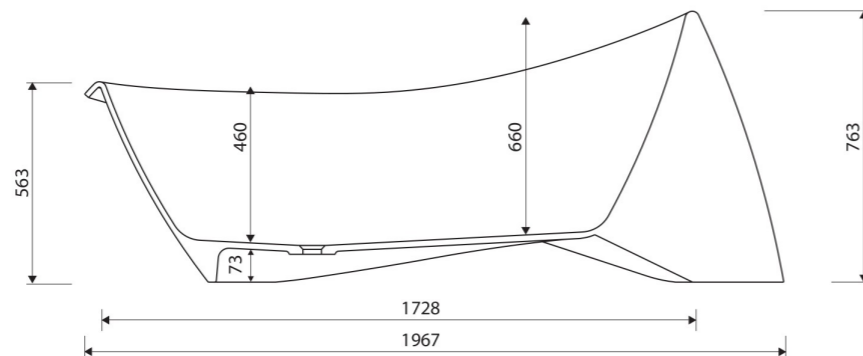

GOCCIA

free standing bathtub / Freistehende Badewanne / Vasca centro stanza

weight / Gewicht / peso

170 kg

weight with water / Gewicht mit wasser / peso con l'acqua

390 kg

total capacity of bowl / Gesamtvolumen / volume totale della vasca

220 l

material / Material / materiale

MINERALGUSS

Suitable with types of taps: wall mounted tap, oor mounted standing tap
Angepasst für folgende Armaturentypen: Wandarmatur / Fußbodenarmatur
Adatta al tipo di rubinetteria: a muro, da pavimento

without overflow / ohne Überlauf / senza troppo pieno

Bathtub suited to the trap and overflow system of the following type:

Die Badewanne eignet sich für den Einsatz eines Siphon-Überlauf-Systems vom Typ:

Lavandino adattato al sistema di sifone con troppo pieno di tipo:

Dimensions specified with tolerance: length: (+10 -10) width: (+5 -5)

Die Maße werden mit folgender Toleranz angegeben: Länge: (+10 -10) Breite: (+5 -5)

Le dimensioni sono indicate con la tolleranza: lunghezza: (+10 -10) larghezza: (+5 -5)