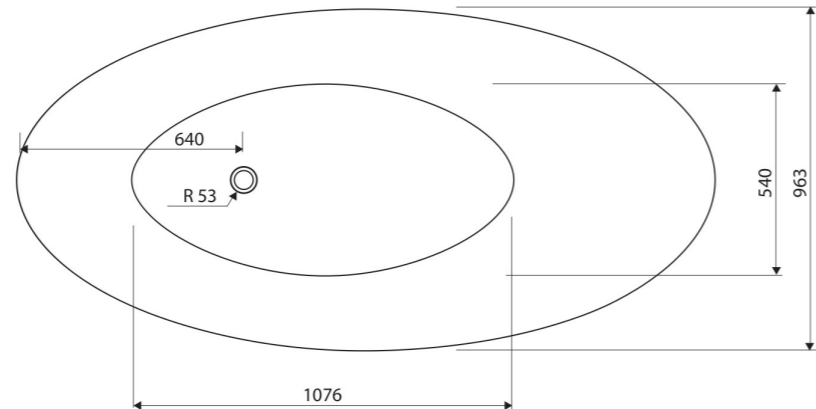

GOCCIA

free standing bathtub / Freistehende Badewanne / Vasca centro stanza

weight / Gewicht / peso

170 kg

weight with water / Gewicht mit wasser / peso con l'acqua

390 kg

total capacity of bowl / Gesamtvolumen / volume totale della vasca

220 l

material / Material / materiale

MINERALGUSS

Suitable with types of taps: wall mounted tap, oor mounted standing tap
Angepasst für folgende Armaturentypen: Wandarmatur / Fußbodenarmatur
Adatta al tipo di rubinetteria: a muro, da pavimento

without overflow / ohne Überlauf / senza troppo pieno

Bathtub suited to the trap and overflow system of the following type:

Die Badewanne eignet sich für den Einsatz eines Siphon-Überlauf-Systems vom Typ:

Lavandino adattato al sistema di sifone con troppo pieno di tipo:

Dimensions specified with tolerance: length: (+10 -10) width: (+5 -5)

Die Maße werden mit folgender Toleranz angegeben: Länge: (+10 -10) Breite: (+5 -5)

Le dimensioni sono indicate con la tolleranza: lunghezza: (+10 -10) larghezza: (+5 -5)